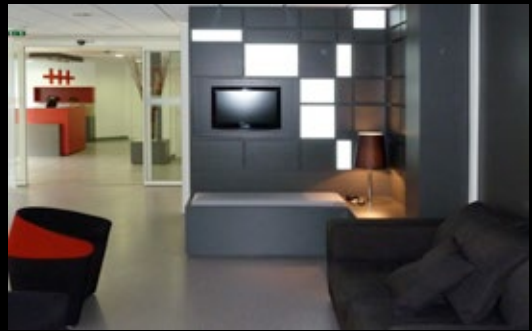

L'Arche du bois

Fonctionnel

Un comptoir bi-couleur pour donner du relief et dégager les volumes de cet accueil.