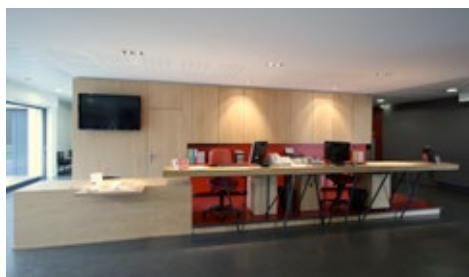

Théâtre Pôle Sud

Partenaire marque

Alsace