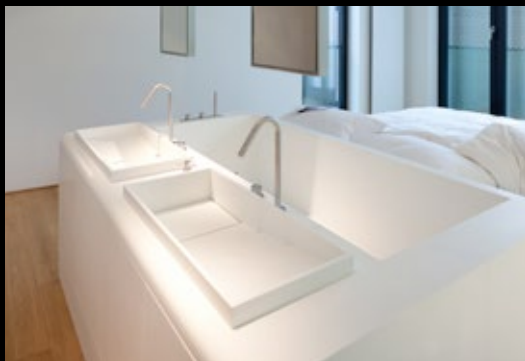

b

ESPACE BAIN

Agréé Corian®

L  RCHE
DU BOIS

CRÉATEUR D'ESPACE

Continuité

Une magnifique suite parentale que nous avons réalisée. La continuité du plan vasque en baignoire pour finir en lit a constitué un défi technique que nous avons parfaitement su relever.

L'Arche du bois

L'Arche du bois

Elégant

Un superbe plan vasque sur mesure pour votre salle de bain. L'éclairage placé dans la prise de main dessine le meuble et lui apporte une élégance toute particulière.

Architecte
Edith Wildy (Fou du Roi)

L'Arche du bois

Doux

Sous les combles, cette salle de bain en Corian® et en stratifié est parfaitement fonctionnelle. Le Corian® permet ici la création de petites niches intégrées dans le volume. Nous avons complété ce lavabo par un porte serviette en inox, ce qui le rend unique.

Fonctionnelle

Une vaste salle de bain parfaitement fonctionnelle accueillant une superbe baignoire en Corian®. Les niches installées directement dans l'entourage de la baignoire s'intègrent idéalement dans l'espace.