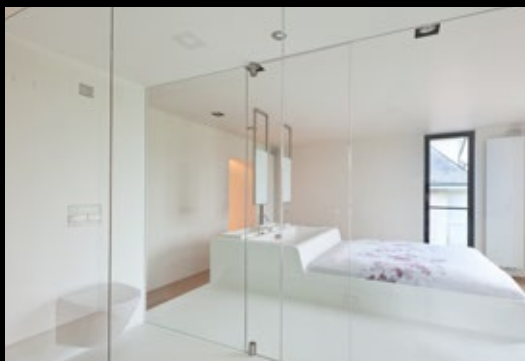

b

ESPACE BAIN

Agréé Corian®

L  RCHE
DU BOIS

CRÉATEUR D'ESPACE

Continuité

Une magnifique suite parentale que nous avons réalisée. La continuité du plan vasque en baignoire pour finir en lit a constitué un défi technique que nous avons parfaitement su relever.

L'Arche du bois

L'Arche du bois

Elégant

Un superbe plan vasque sur mesure pour votre salle de bain. L'éclairage placé dans la prise de main dessine le meuble et lui apporte une élégance toute particulière.

Architecte
Edith Wildy (Fou du Roi)

L'Arche du bois

Doux

Sous les combles, cette salle de bain en Corian® et en stratifié est parfaitement fonctionnelle. Le Corian® permet ici la création de petites niches intégrées dans le volume. Nous avons complété ce lavabo par un porte serviette en inox, ce qui le rend unique.

Fonctionnelle

Une vaste salle de bain parfaitement fonctionnelle accueillant une superbe baignoire en Corian®. Les niches installées directement dans l'entourage de la baignoire s'intègrent idéalement dans l'espace.