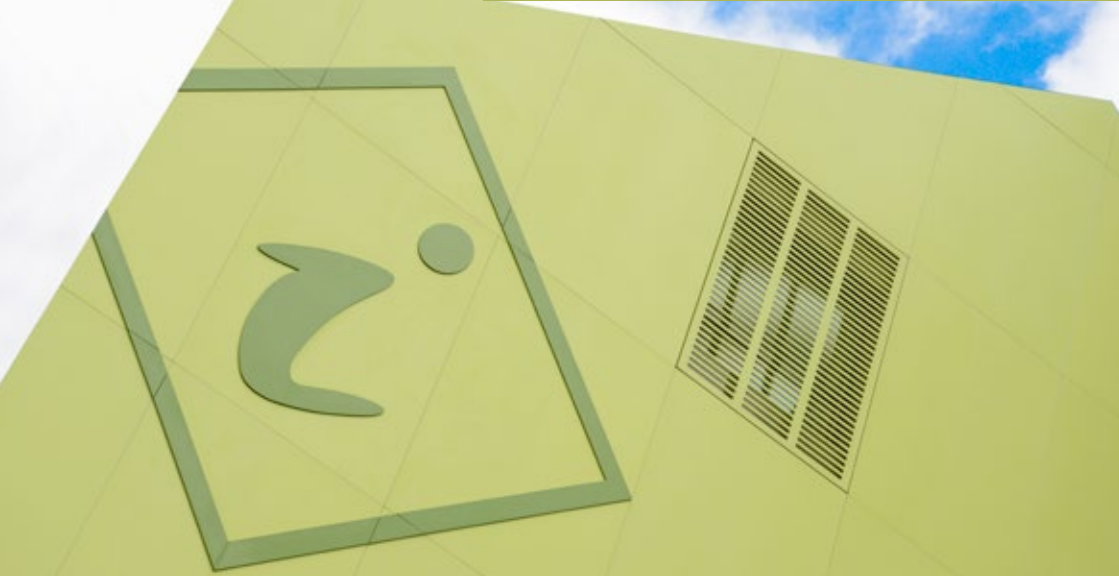

TYPOGRAPHIE SUR MESURE NUANCIER

Corian® Grape Green

Corian® Blooming Green

OFFICE DE TOURISME