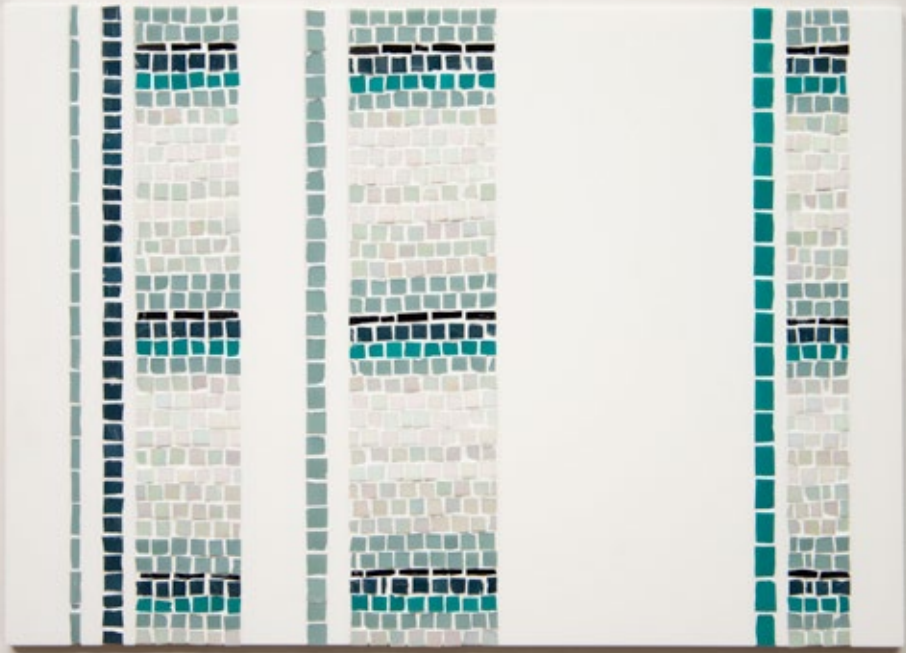

i

INNOVATION

Agréé Corian®

L  RCHE
DU BOIS
CREATEUR D'ESPACE

Mosaïque & Corian®

L'alliance du Corian® et de la mosaïque permet de fabuleux décors avec un rendu époustoufflant. En collaboration avec la designer Josaphat Saussaye nous avons mis au point cette technique, les limites de l'imagination sont repoussées avec l'Arche du Bois.

Designer
Josaphat Saussaye

L'Arche du bois

Douche Double

Une douche double aux allures de cobra, s'entremêlant pour ne former qu'un. Le Corian[®] est le matériau idéal pour ce type d'objet, en effet il permet d'obtenir des courbes soignées par thermoformage. Cette douche est également composée d'une assise rétro-éclairée qui constitue une ambiance.