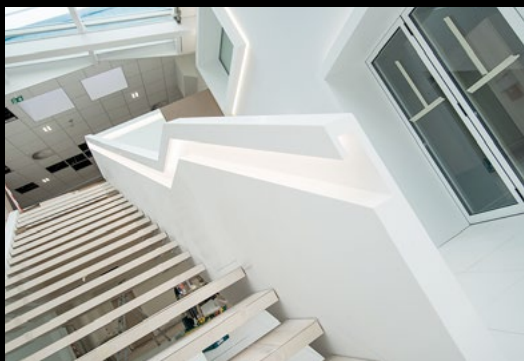

FM Logistique

FM Logistics est une entreprise en pleine expansion, comme en témoigne la création de ce nouveau bâtiment. Chaque détail de cet espace a été soigneusement pensé par l'architecte Denis Appelshausser, faisant de cet endroit un lieu résolument design, épuré et reflétant parfaitement l'image de la société. Le Corian occupe une place prépondérante au sein de cette structure : de l'accueil au cadre de porte et de fenêtre, de la rampe d'escalier à la cuisine, de la table de réunion au vestiaire de direction.

réalisation
L'Arche du bois

L'Arche du bois