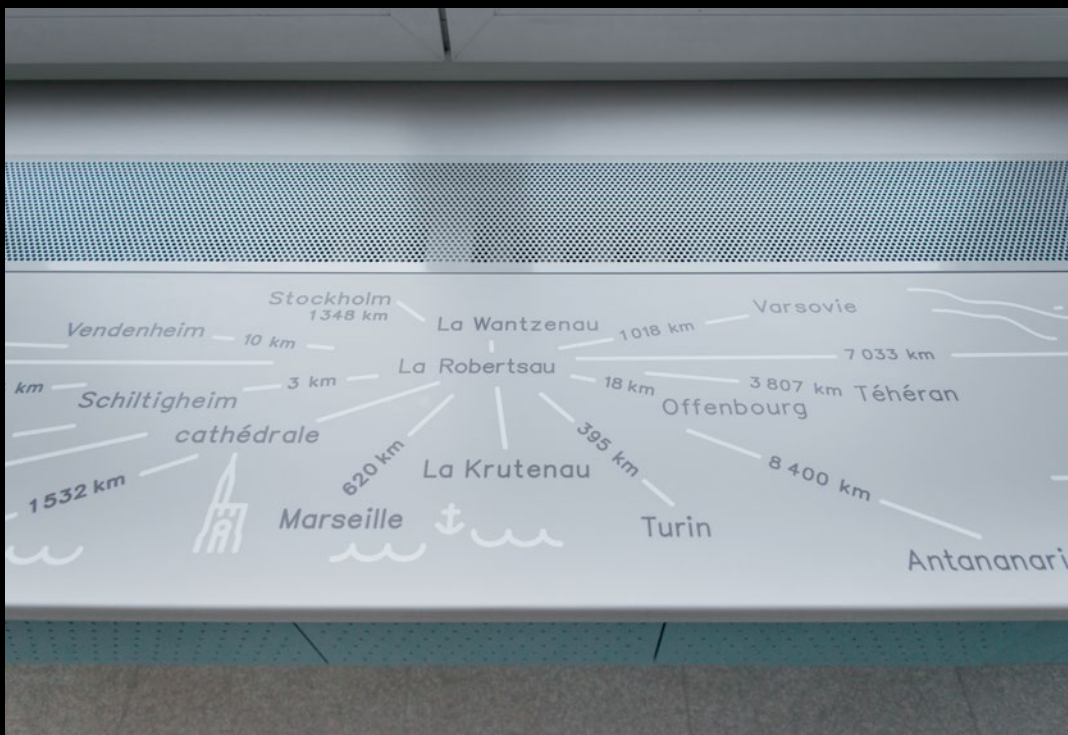

S

SANTÉ

L'ARCHE
DU BOIS
CRÉATEUR D'ESPACE

Reposant

L'hôpital de la Robertsau à Strasbourg accueille de nombreux pavillons et un centre de repos. Ici, nous vous présentons la nouvelle salle de repos du pavillon Saint-François, imaginée par les designers d'Élément Commun. Un lieu résolument design aux couleurs douces et puissantes.

Designer
Élément Commun

L'Arche du bois

Non poreux

La faculté de la Faculté dentaire de Strasbourg a renouvelé ses équipements. Le choix du Corian® pour les paillasse et les plans vasques a été pertinent. En effet, son caractère non poreux facilite le nettoyage, la désinfection et la décontamination.

Conception & Réalisation
L'Arche du Bois

L'Arche du bois

Longévité

Soumises à des agressions quotidiennes, ces toilettes publiques en Corian conserveront longtemps leurs propriétés tant formelles que fonctionnelles.